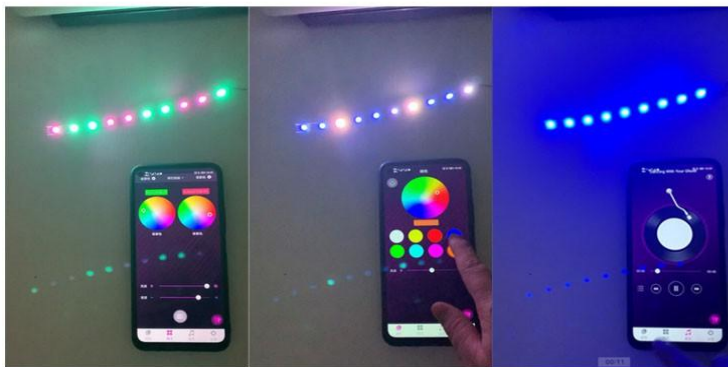

蓝牙幻彩灯方案

随着时代全方位的迅速发展，灯光慢慢的从产品质感、美学设计与品质生活的融合。现阶段，各行各业都有 LED 产品的身影，幻彩灯作为 LED 系列中的一个主要产品，在工业、商业、家庭、娱乐等领域都有着很多的应用，无论是灯光效果装饰还是照明使用，幻彩灯都可以轻松驾驭。

蓝牙幻彩灯方案

迅瑞创芯科技推出最新蓝牙幻彩灯方案，使用最新蓝牙 BLE5.1 芯片，幻彩灯可以通过蓝牙与手机 APP 相连。APP 支持多种模式切换，手动和自动调色，音乐律动功能，支持无线开关、定时开关功能，随心随意的控制；同时可以操控多个幻彩灯等方案特色。

蓝牙APP 幻彩灯调光方案

RGB七彩控制器

规格型号:24V/5A*3

RGB七彩控制器定时LED 控制器

1.共阳

2. 5V、12V、24V、可选

3、功率 $24V/5A*3=350W$

具有七彩渐变、频闪、静态、跳变、调色、亮度、红外遥控、音乐律动、定时开关机，分组管理。

主要功能

APP 幻彩灯调光模式控制

APP 幻彩灯调光强度控制

APP 幻彩灯自定义颜色控制

APP 幻彩灯音乐律动控制

APP 幻彩灯定时开关控制

应用场景

家庭：可在过道、床头、书柜、橱柜、酒柜、室内楼梯等用 LED 幻彩灯来制作灯光效果，用于衬托整个房屋布局的氛围。

酒吧：作为靠灯光氛围衬托的这些地方，可以通过幻彩灯的设计，为整个场所的环境进行氛围的设计。

店铺：内部装饰和店铺的外观也可用到幻彩灯来装饰效果，突出商铺名字和商品。